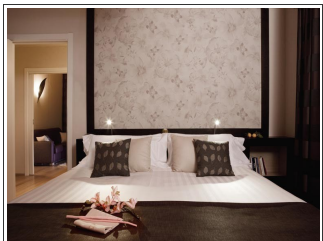

PROPOSTA ESCLUSIVA

139,00 euro – seconda persona gratuita

A partire dai 15 anni supplemento 3° e 4° letto aggiunto 20 € a persona