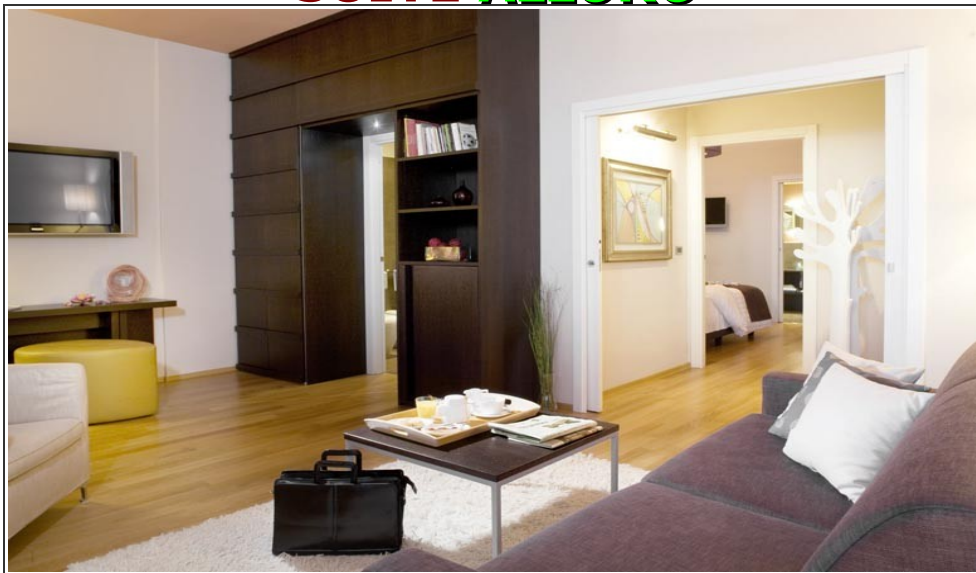

CLASSICA FOGLIA

SPAZIO 20 m² con 1 letto matrimoniale, bagno con doccia,
TV Lcd 20", cassaforte

OMAGGI frigorifer, connessione internet **Wi-Fi 24H**,
parceggio, prima colazione.

PROPOSTA ESCLUSIVA
Doppia uso singola **45,00 €**
Doppia **55,00 €**

SALETTA RIUNIONI

Per i vostri incontri di lavoro potrete affittare la nostra saletta riunioni Alloro

SUITE ALLORO

LUSO 1 XLuxuryDream Bed: per incantarvi abbiamo selezionato il materasso della migliore qualità di un'azienda leader e privilegiato il massimo comfort anche nella scelta delle dimensioni, proponendovi 1 letto da **200x205 cm**. Vi garantiamo il riposo più esclusivo di Bologna.

SPAZIO 50 m², recentemente realizzate, **2 ambienti divisi** (soggiorno e zona notte) pavimento in legno naturale, **2 TV Lcd** con SKY e Pay TV, cassaforte maxi, piccola biblioteca.

PROPOSTA ESCLUSIVA

BEAUTY ampio bagno con **doccia matrimoniale** da 140 o 160 cm e soffione di 20 cm di diametro, ambienti divisi.

OMAGGI frigobar, connessione internet **Wi-Fi 24H**, **parcheggio**, **soft drinks al bar**, ricco set di cortesia, pantofole, guanciali "a la carte", PlayStation2, open coffee corner.