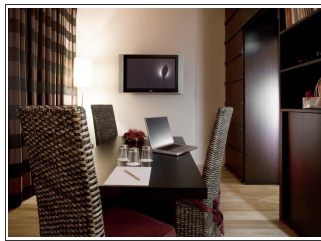

PROPOSTA ESCLUSIVA

139,00 euro – seconda persona gratuita

A partire dai 15 anni supplemento 3° e 4° letto aggiunto 20 € a persona